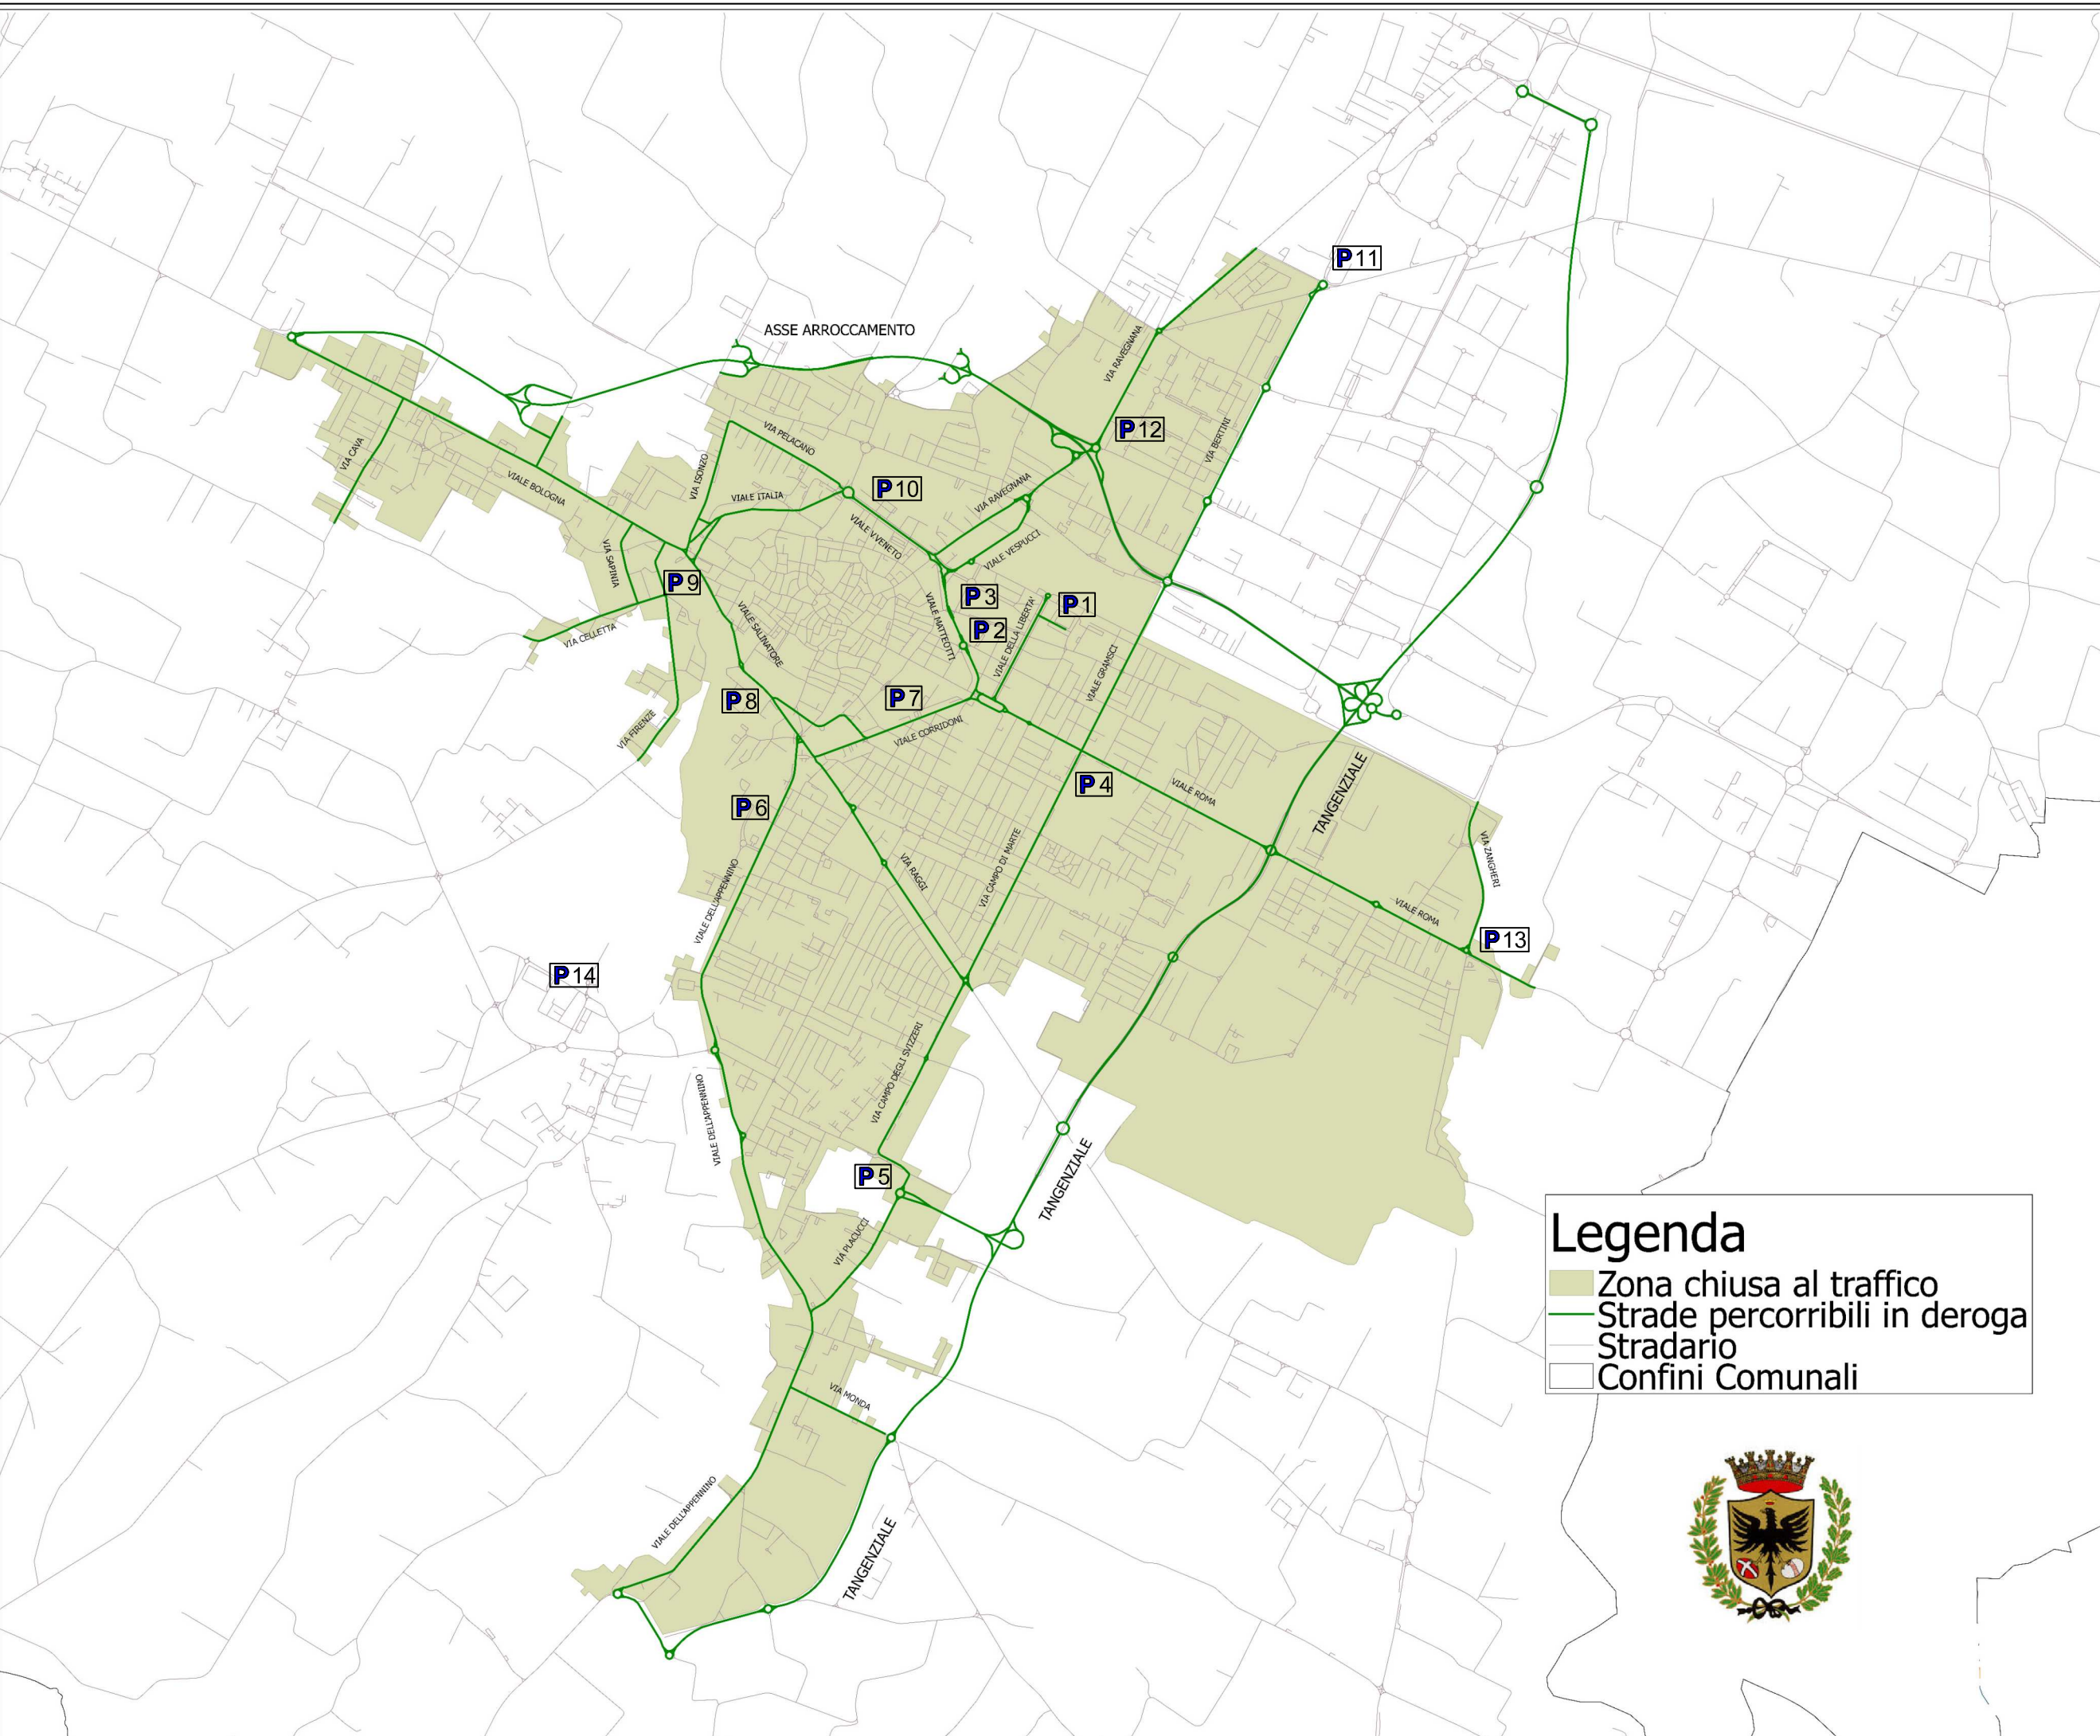

LEGENDA PARCHEGGI SCAMBIATORI

P1 STAZIONE FS
 +  + BUS

P2 ORIANI
 + 

P3 MANZONI
 + 

P4 STADIO
 + BUS

P5 CAMPO SVIZZERI
 + BUS

P6 PERTINI
 + BUS

P7 V. CORRIDONI
 + 

P8 ARGINE
 +  + BUS

P9 SCHIAVONIA
 +  + BUS

P10 V.VENETO
 +  + BUS

P11 FIERA
 + BUS

P12 RAVEGNANA
 + BUS

P13 ZANGHERI
 + BUS

P14 OSPEDALE
 +  + BUS

Bike Sharing:
 servizio attivo tutti i giorni h24

Legenda

-  Zona chiusa al traffico
-  Strade percorribili in deroga
-  Stradario
-  Confini Comunali